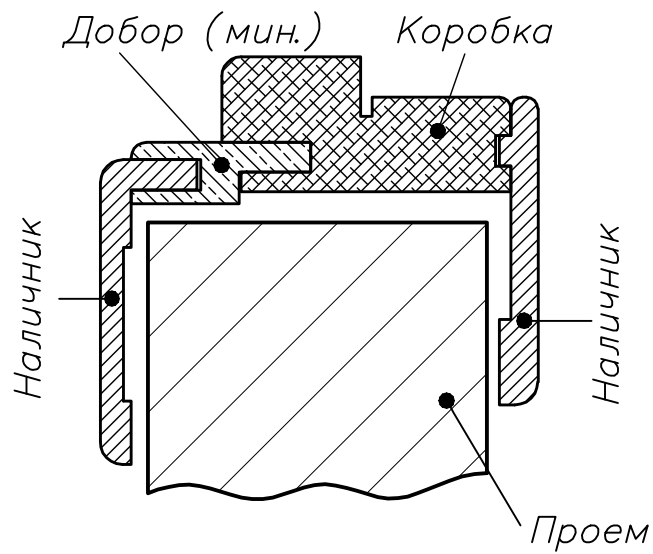

Монтаж коробки в проем без добора

Монтаж коробки в проем с доборами разного размера

Размер добора	Макс. толщина проема
95	160
135	200
225	290