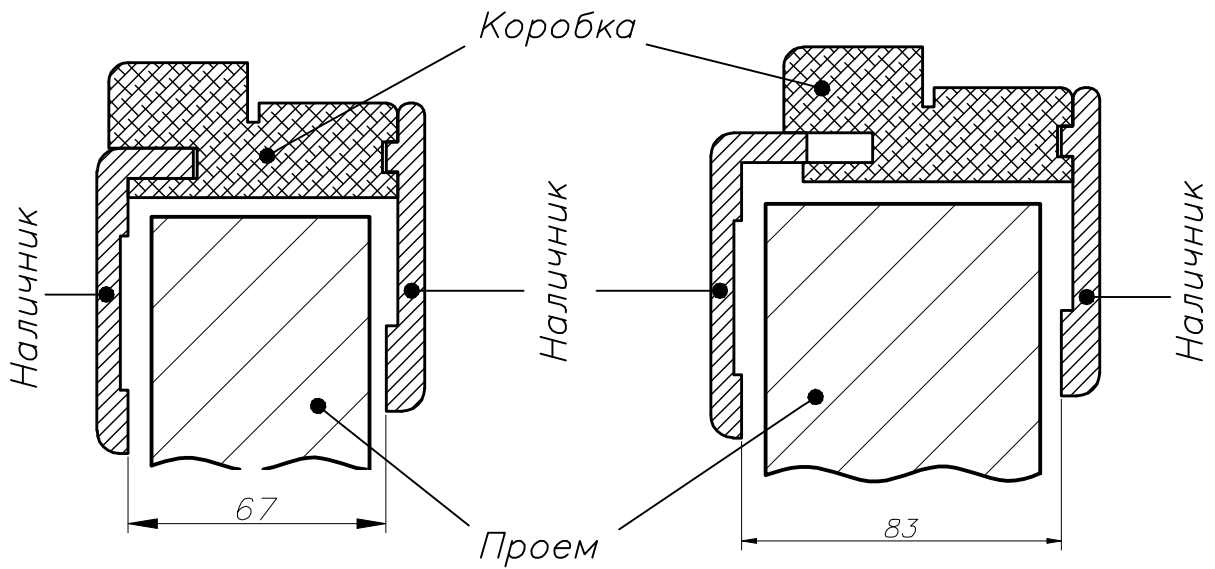

Монтаж коробки в проем без добора

Монтаж коробки в проем с доборами разного размера

Размер добора	Макс. толщина проема
95	160
135	200
225	290